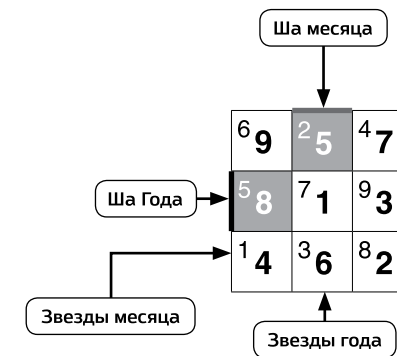

Планер 2020

Планер издан при участии:

«Жемчужина дракона» – центр обучения и консультирования фэн шуй.

www.dragon-pearl.ru

Курсы для интересующихся и профессионалов – очные, заочные, дистанционные. Фэн шуй, бацзы, ци мэнь дун цзя, выбор дат, и цзин, физиогномика, цзы вей до шу.

MingLi – навигатор по судьбе.

www.mingli.ru

Проект, помогающий легко и с удовольствием пользоваться знаниями, которые дают нам науки китайской метафизики – Ба Цзы (четыре столпа судьбы), Выбор дат, Фэн Шуй, Ци Мэнь Дунь Цзя.

Большое спасибо **Дмитрию Грешневу** за доработку и предоставление шрифта Moveo для наших изданий, а также создание интерфейсного шрифта Mingli!

Также выражаем благодарность **Марии Кормановской** за помощь в составлении ежедневника.

Все права защищены.

Ни одна часть книги не может быть опубликована, воспроизведена или размножена каким бы то ни было способом без письменного разрешения владельцев авторских прав.

Список условных обозначений в планере:

- ☉ Лунное затмение
- ☼ Солнечное затмение
- ♁ Retroградный Меркурий
- ☿ День, убивающий мастера
- ☾ Три ша
- ⊗ Столкновения

Время смены сезонов и двухчасовки указаны по Пекинскому времени!