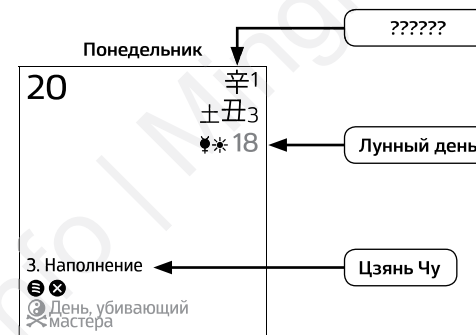

Планер 2020

Планер издан при участии:

«Жемчужина дракона» – центр обучения и консультирования фэн шуй.

www.dragon-pearl.ru

Курсы для интересующихся и профессионалов – очные, заочные, дистанционные. Фэн шуй, бацзы, ци мэнь дун цзя, выбор дат, и цзин, физиогномика, цзы вей до шу.

MingLi – навигатор по судьбе.

www.mingli.ru

Проект, помогающий легко и с удовольствием пользоваться знаниями, которые дают нам науки китайской метафизики – Ба Цзы (четыре столпа судьбы), Выбор дат, Фэн Шуй, Ци Мэнь Дунь Цзя.

Большое спасибо **Дмитрию Грешневу** за доработку и предоставление шрифта Moveo для наших изданий, а также создание интерфейсного шрифта Mingli!

Также выражаем благодарность **Марии Кормановской** за помощь в составлении ежедневника.

Все права защищены.

Ни одна часть книги не может быть опубликована, воспроизведена или размножена каким бы то ни было способом без письменного разрешения владельцев авторских прав.

Список условных обозначений в планере:

- ☉ Лунное затмение
- ☼ Солнечное затмение
- ♁ Retroградный Меркурий
- ☿ День, убивающий мастера
- ☾ Три ша
- ⊗ Столкновения

Время смены сезонов и двухчасовки указаны по Пекинскому времени!